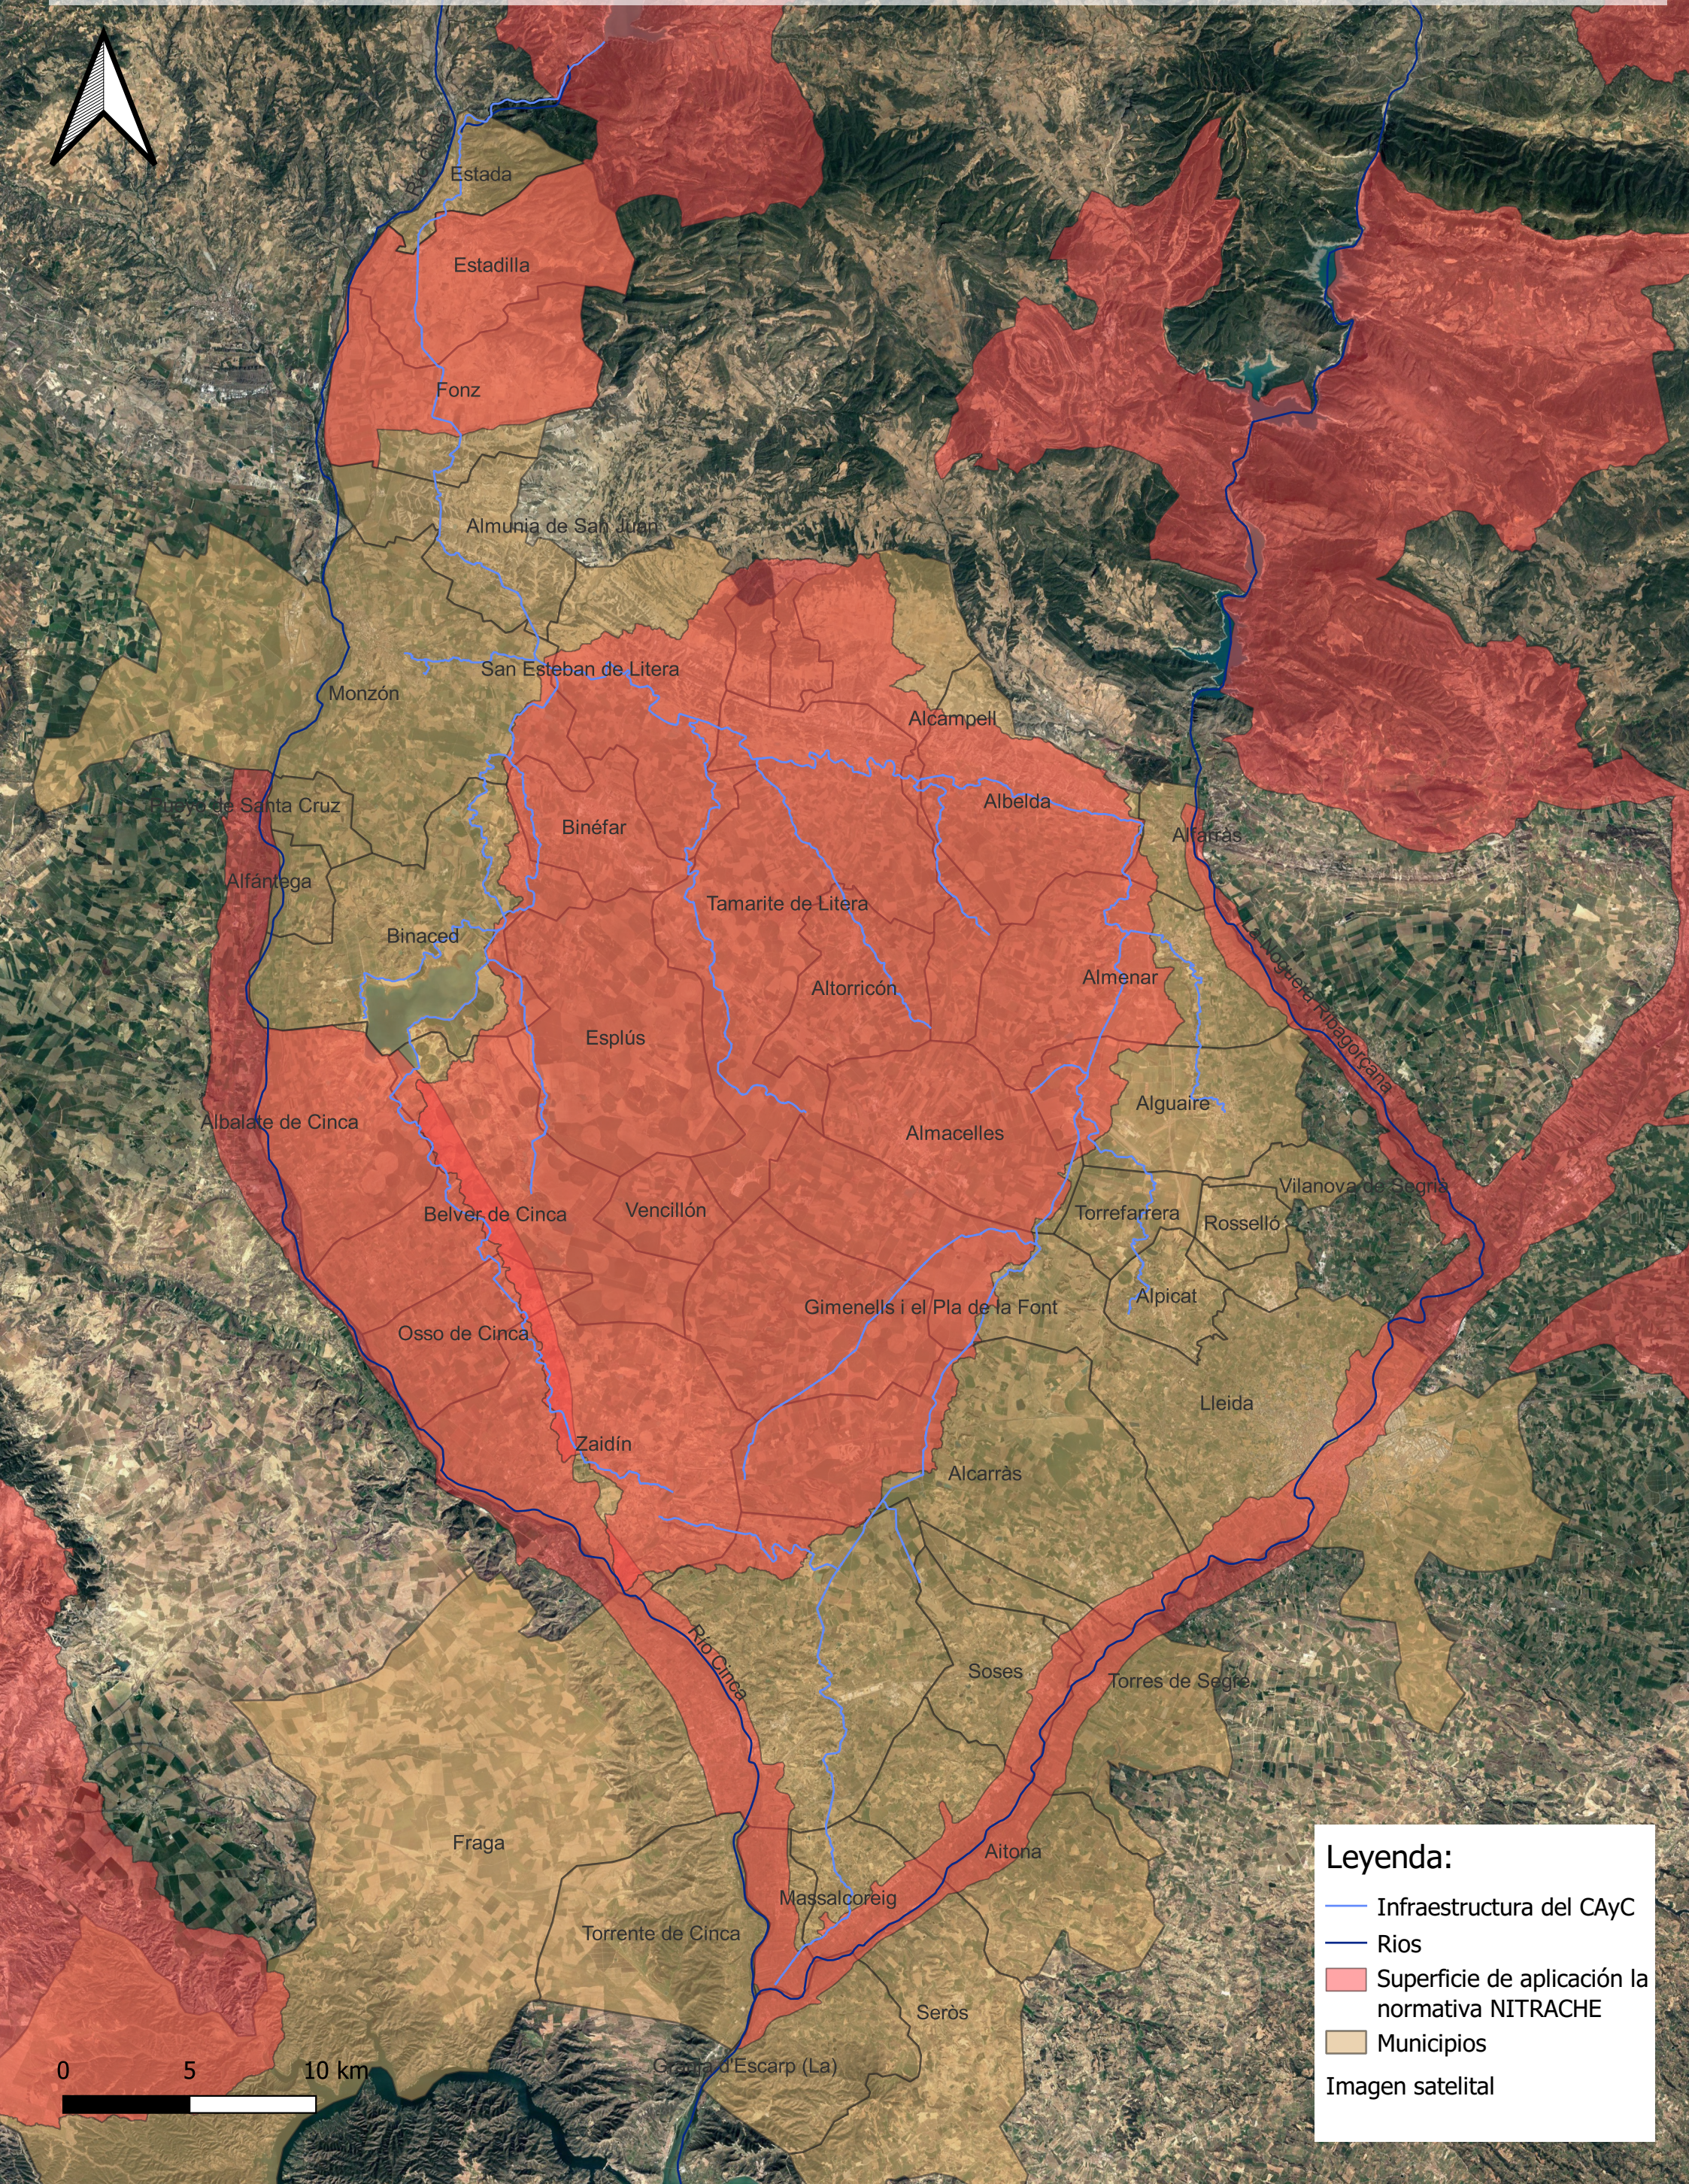

Zona afectada por la normativa NITRACHE en el Canal de Aragón y Cataluña

Legenda:

- Infraestructura del CAYC
- Rios
- Superficie de aplicación la normativa NITRACHE
- Municipios

Imagen satelital